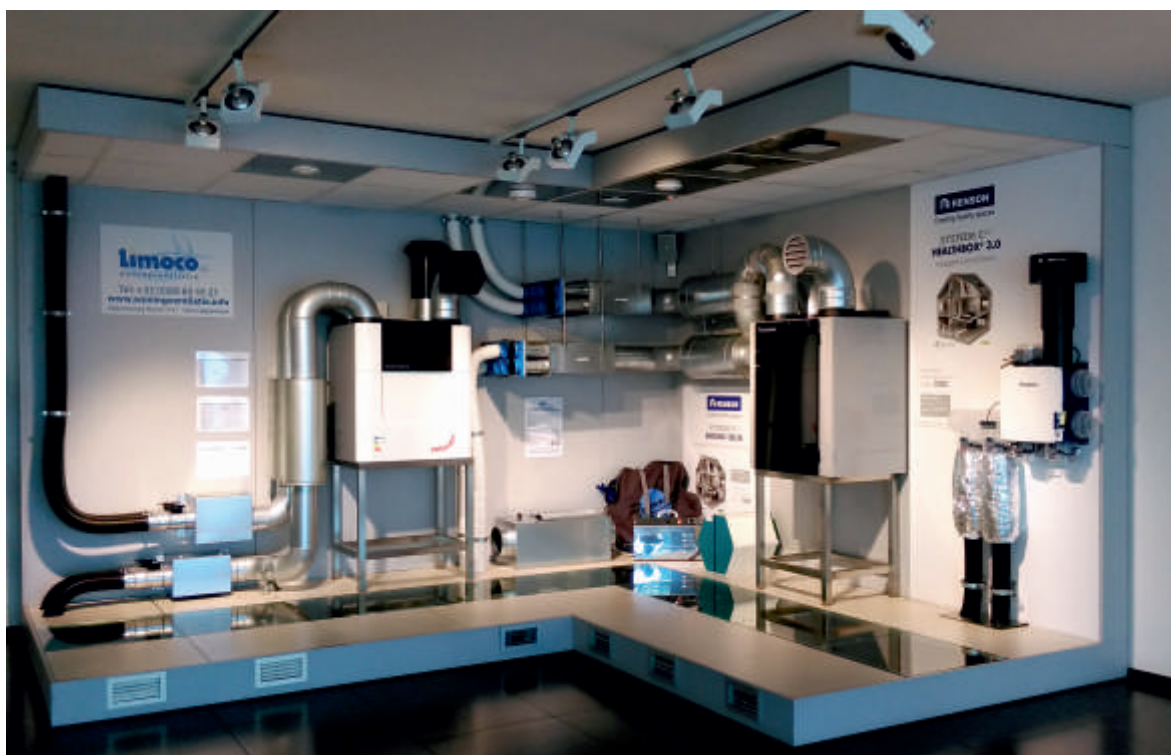

# Showroom voor residentiële ventilatie

Als je de inkomhal van het nieuwe kantoorgebouw van Limoco binnenstapt, kom je in onze grote showroom terecht. Oorspronkelijk was deze prachtige ruimte voorzien voor de interieurafdeling en de trappenconstructies. Toen die afdeling in 2010 van de hand gedaan werd, was het een opportuniteit om er een showroom te maken waar particuliere bouwers en verbouwers verschillende woningventilatiesystemen kunnen zien, horen en voelen.

Limoco verdeelt ventilatiesystemen van het type C en D van de merken Renson, Zehnder, Lemmens-Swegon en Vasco. Particuliere klanten kunnen een afspraak maken om langs te komen in de showroom met hun bouwplan om vervolgens met een gedetailleerde offerte weer naar buiten te stappen.